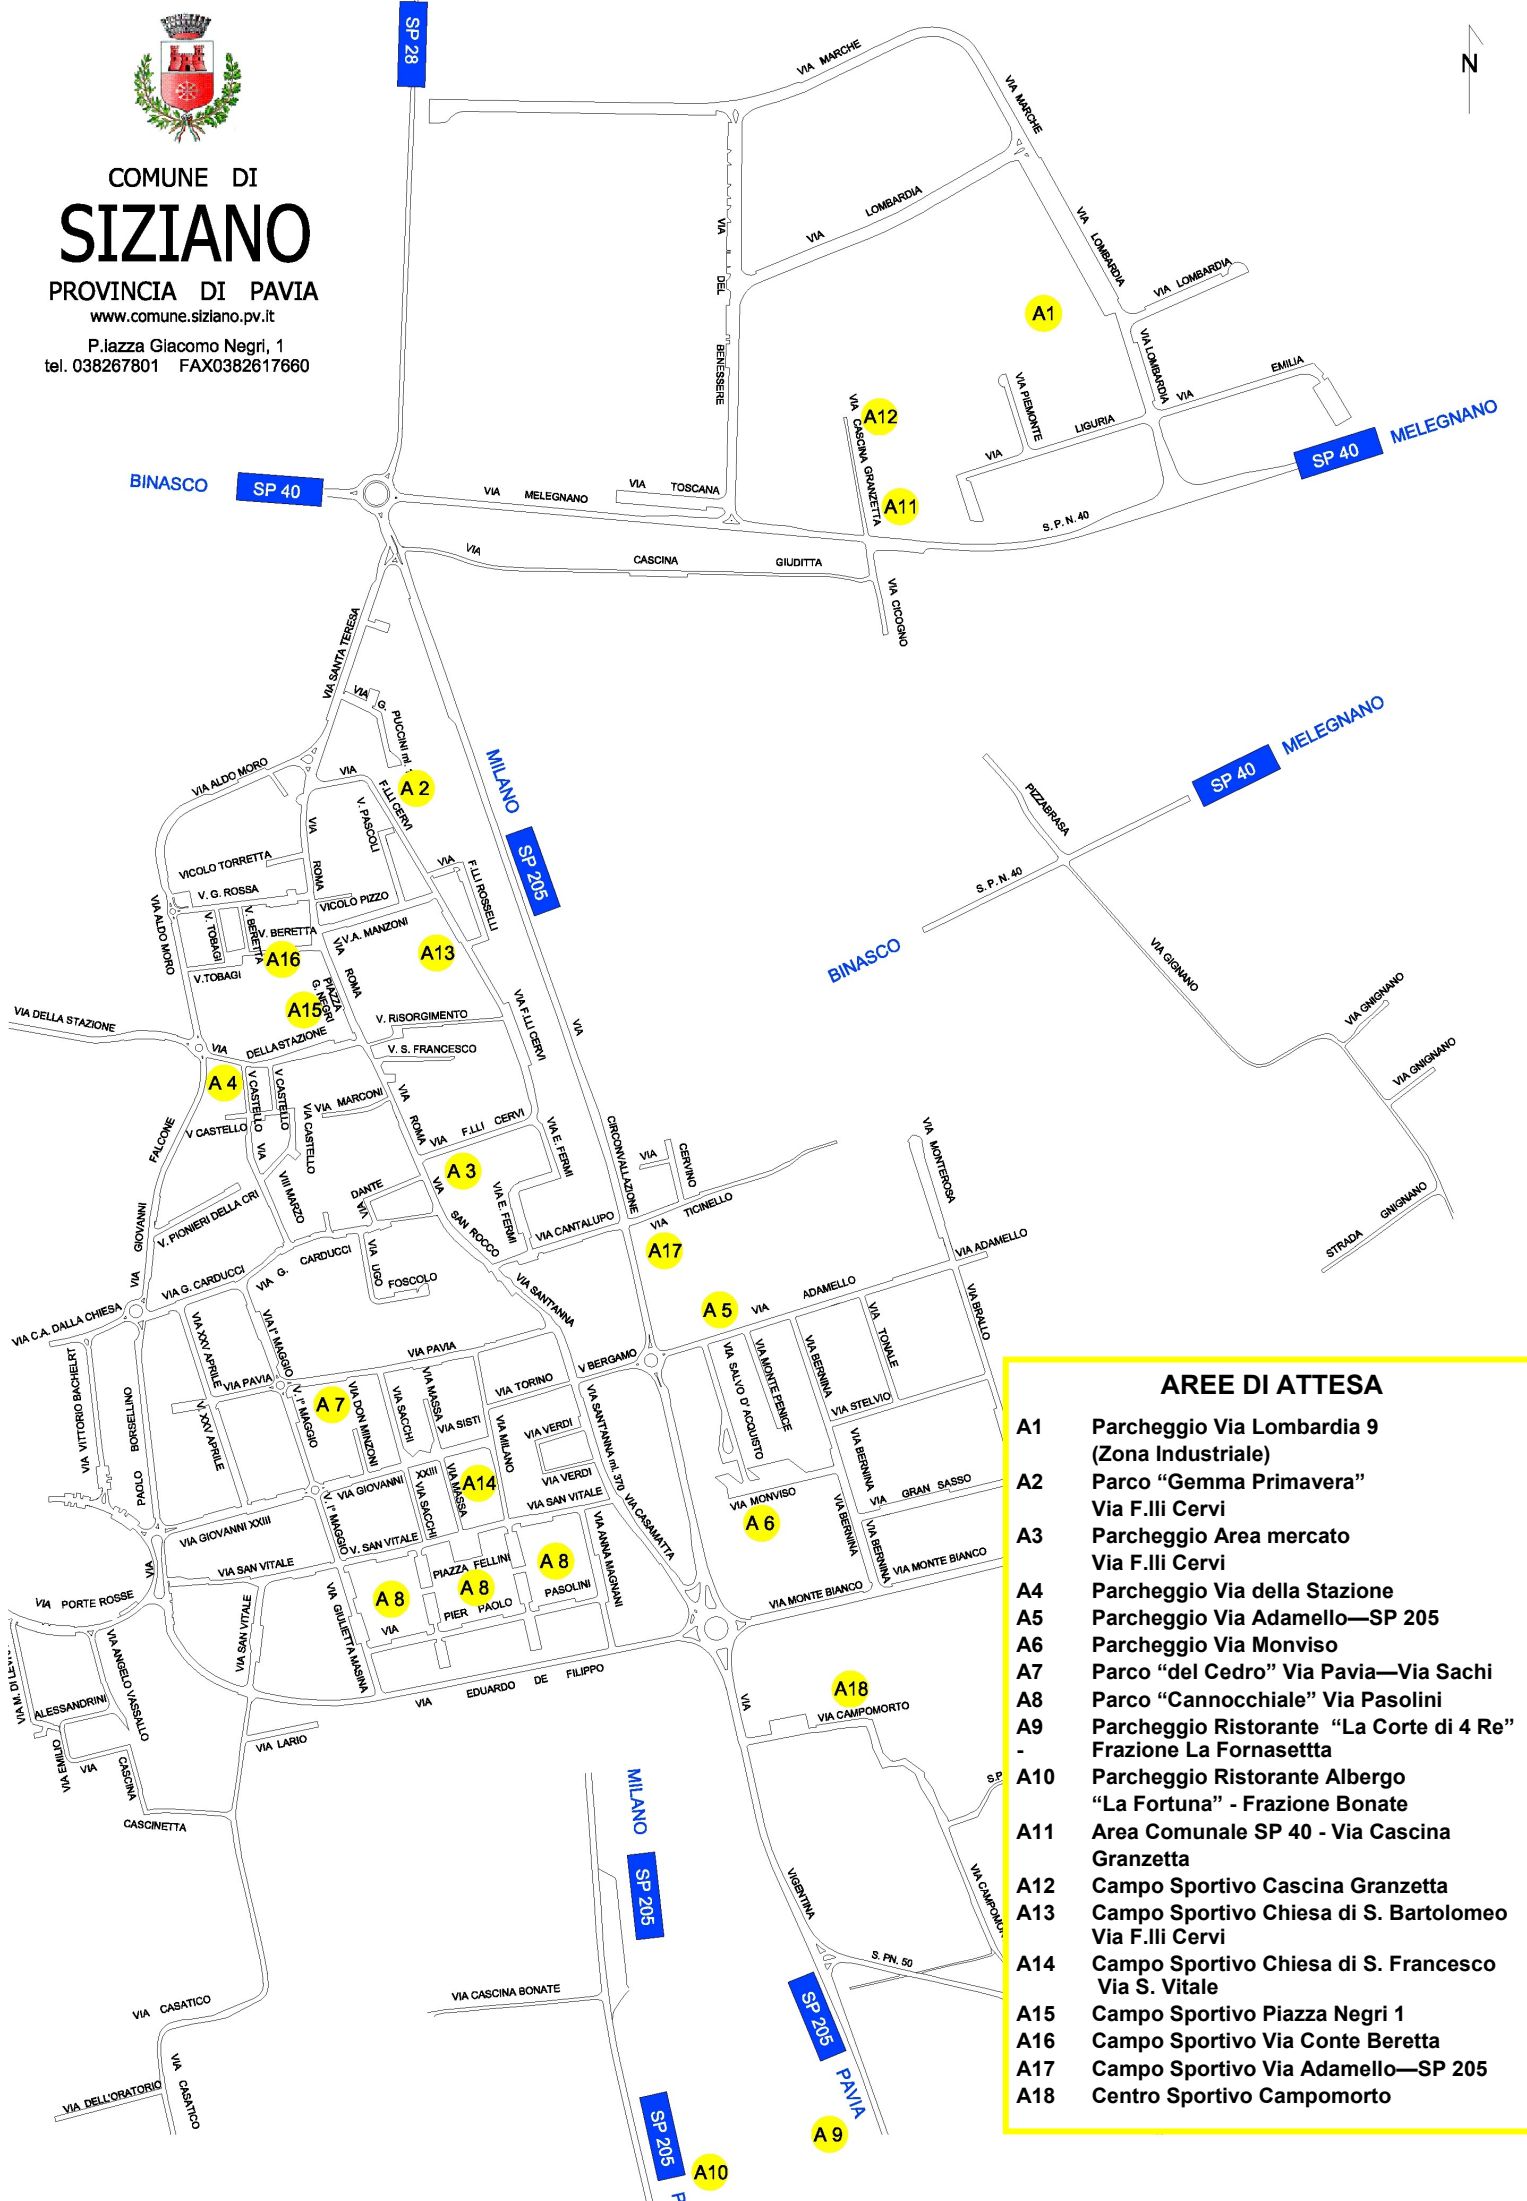

### AREE DI ATTESA

- A1 Parcheggio Via Lombardia 9 (Zona Industriale)
- A2 Parco "Gemma Primavera" Via F.lli Cervi
- A3 Parcheggio Area mercato Via F.lli Cervi
- A4 Parcheggio Via della Stazione
- A5 Parcheggio Via Adamello—SP 205
- A6 Parcheggio Via Monviso
- A7 Parco "del Cedro" Via Pavia—Via Sachi
- A8 Parco "Cannocchiale" Via Pasolini
- A9 Parcheggio Ristorante "La Corte di 4 Re" - Frazione La Fornasetta
- A10 Parcheggio Ristorante Albergo "La Fortuna" - Frazione Bonate
- A11 Area Comunale SP 40 - Via Cascina Granzetta
- A12 Campo Sportivo Cascina Granzetta
- A13 Campo Sportivo Chiesa di S. Bartolomeo Via F.lli Cervi
- A14 Campo Sportivo Chiesa di S. Francesco Via S. Vitale
- A15 Campo Sportivo Piazza Negri 1
- A16 Campo Sportivo Via Conte Beretta
- A17 Campo Sportivo Via Adamello—SP 205
- A18 Centro Sportivo Campomorto